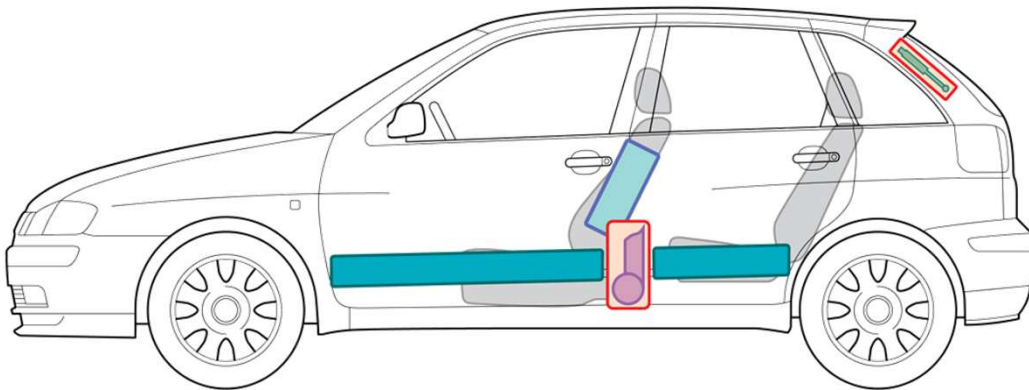

# Ibiza

(5-Türer, 1999-2002)

## Legende

	Airbag		Karosserie- verstärkung		Steuergerät für Airbag
	Gas generator		Überoll- schutz		Batterie
	Gurtstraffer		Gasdruck- dämpfer		Kraftstoff- tank

**Ibiza** (5 Türer)